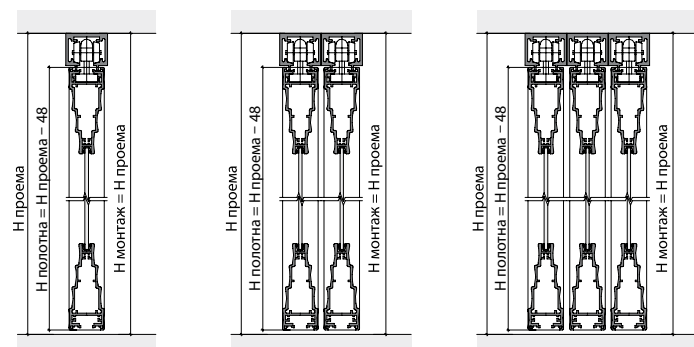

GLAMOUR - РАЗДВИЖНАЯ ДВЕРЬ
SLIDING DOOR | PORTA SCORREVOLE

ВАРИАНТЫ ПЕРЕХЛЕСТОВ ДВЕРЕЙ
Possible overlaps of door leaves
Altre varianti delle sovrapposizioni delle ante

ВАРИАНТЫ КРЕПЛЕНИЯ
Fastening options | Varianti di attacco

К стене
To the wall | A parete

В потолок
In ceiling | A soffitto

В скрытый полоток
Concealed in ceiling |
Incastrato nel controsoffitto

1.

СХЕМЫ КРЕПЛЕНИЯ
Fastening schemes | Schemi di montaggio

- | | | |
|----------------------------------|-------------------------|----------------------|
| 1. A soffitto | 1. In ceiling | 1. В потолок |
| 2. Incastrato nel controsoffitto | 2. Concealed in ceiling | 2. В скрытый потолок |
| 3. A parete | 3. To the wall | 3. К стене |

2.

3.

РУЧКИ ДЛЯ РАЗДВИЖНЫХ ДВЕРЕЙ
Handles for sliding doors | Maniglie per porte scorrevoli

GL 1

GLAMOUR - РАСПАШНАЯ ДВЕРЬ
HINGED DOOR | PORTA A BATTENTE

Вариант крепления: Под штукатурку.

Fastening options: For solid wall.
Varianti di attacco: Per muratura.