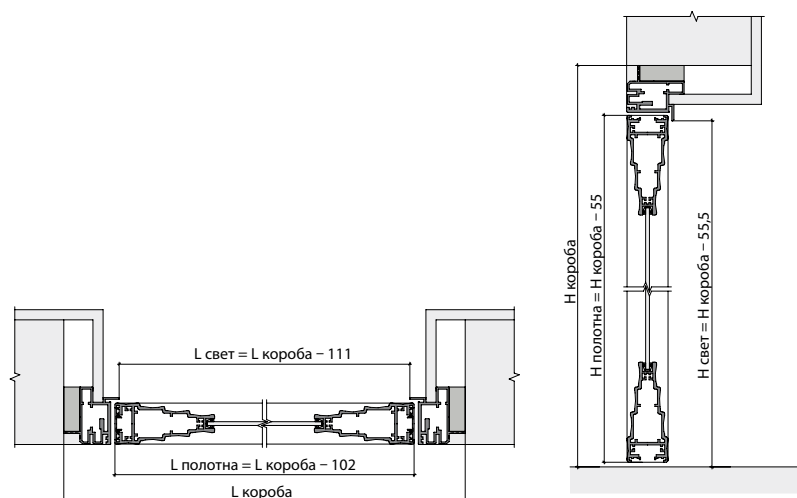

2.

3.

РУЧКИ ДЛЯ РАЗДВИЖНЫХ ДВЕРЕЙ
Handles for sliding doors | Maniglie per porte scorrevoli

GL 1

GLAMOUR - РАСПАШНАЯ ДВЕРЬ
HINGED DOOR | PORTA A BATTENTE

Вариант крепления: Под штукатурку.

Fastening options: For solid wall.
Varianti di attacco: Per muratura.