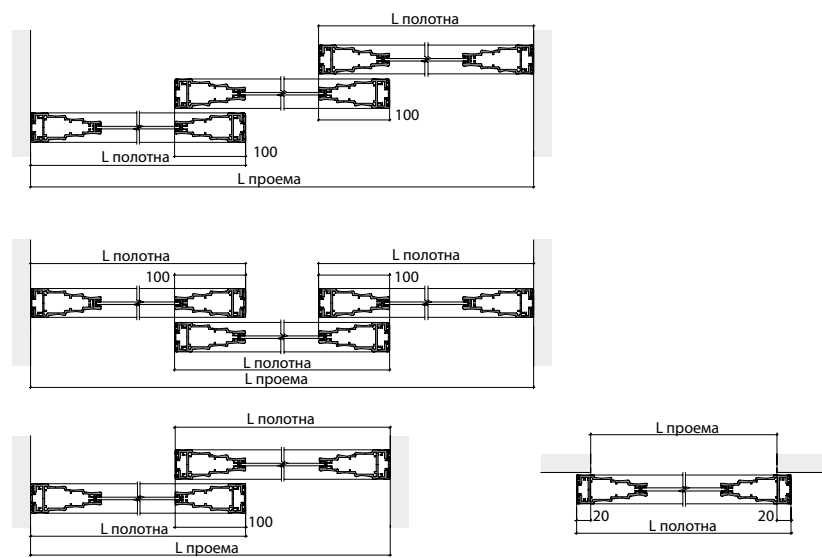

GLAMOUR

РАСПАШНАЯ ДВЕРЬ

Скрытый короб
Отделка профиля: Champagne Matt
Стекло: Bronze Mirror

Hinged door

Concealed door frame
Profile finishing: Champagne Matt
Glass: Bronze Mirror

Porta a battente

Telaio invisibile
Finitura del profilo: Champagne Opaco
Vetro: Specchio Bronzo

GLAMOUR - РАЗДВИЖНАЯ ДВЕРЬ
SLIDING DOOR | PORTA SCORREVOLE

ВАРИАНТЫ ПЕРЕХЛЕСТОВ ДВЕРЕЙ
Possible overlaps of door leaves
Altre varianti delle sovrapposizioni delle ante

ВАРИАНТЫ КРЕПЛЕНИЯ
Fastening options | Varianti di attacco