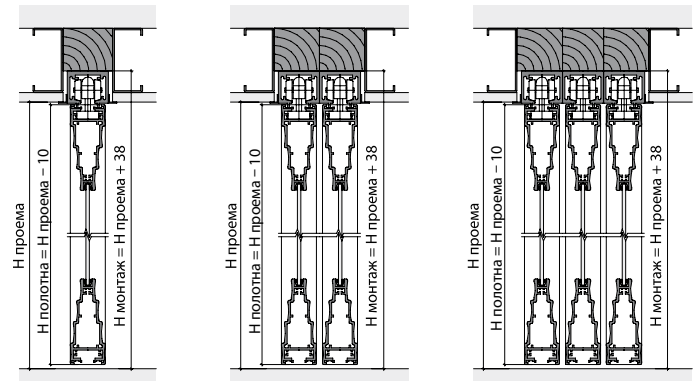

GLAMOUR - РАЗДВИЖНАЯ ДВЕРЬ
SLIDING DOOR | PORTA SCORREVOLE

ВАРИАНТЫ ПЕРЕХЛЕСТОВ ДВЕРЕЙ
Possible overlaps of door leaves
Altre varianti delle sovrapposizioni delle ante

ВАРИАНТЫ КРЕПЛЕНИЯ
Fastening options | Varianti di attacco

К стене
To the wall | A parete

В потолок
In ceiling | A soffitto

В скрытый полоток
Concealed in ceiling |
Incastrato nel controsoffitto

1.

СХЕМЫ КРЕПЛЕНИЯ
Fastening schemes | Schemi di montaggio

- | | | |
|----------------------------------|-------------------------|----------------------|
| 1. A soffitto | 1. In ceiling | 1. В потолок |
| 2. Incastrato nel controsoffitto | 2. Concealed in ceiling | 2. В скрытый потолок |
| 3. A parete | 3. To the wall | 3. К стене |

2.

3.

РУЧКИ ДЛЯ РАЗДВИЖНЫХ ДВЕРЕЙ
Handles for sliding doors | Maniglie per porte scorrevoli

GL 1

GLAMOUR - РАСПАШНАЯ ДВЕРЬ
HINGED DOOR | PORTA A BATTENTE

Вариант крепления: Под штукатурку.

Fastening options: For solid wall.
Varianti di attacco: Per muratura.